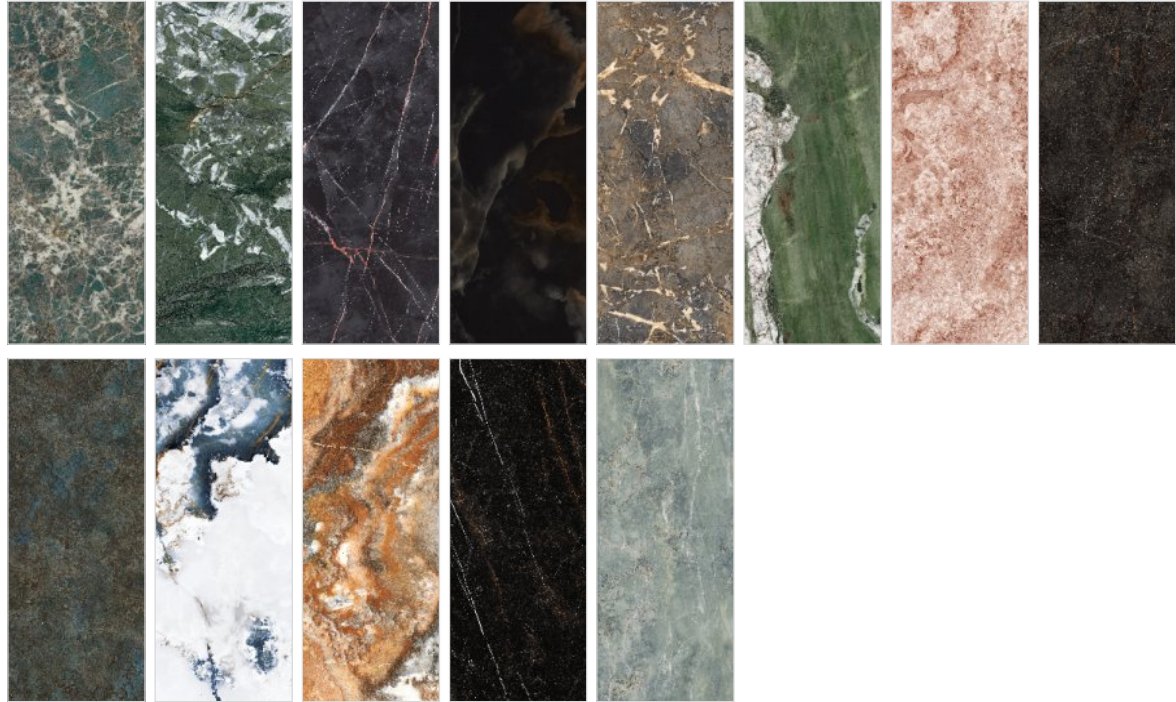

**FOSSIL COLLECTION**

**SIZE & THICKNESS**

120x300cm  
120x278cm

9mm

**GLOSSY**

**HIGH GLOSSY BOOKMATCH**

**HIGH GLOSSY**

**MATT**