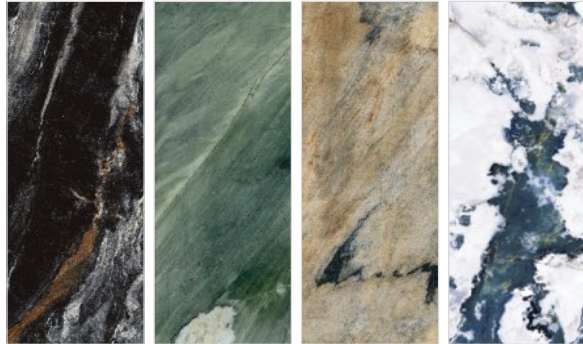

**FOSSIL COLLECTION**

**SIZE & THICKNESS**

120x300cm  
120x278cm

9mm

**GLOSSY**

**HIGH GLOSSY BOOKMATCH**

**HIGH GLOSSY**

**MATT**