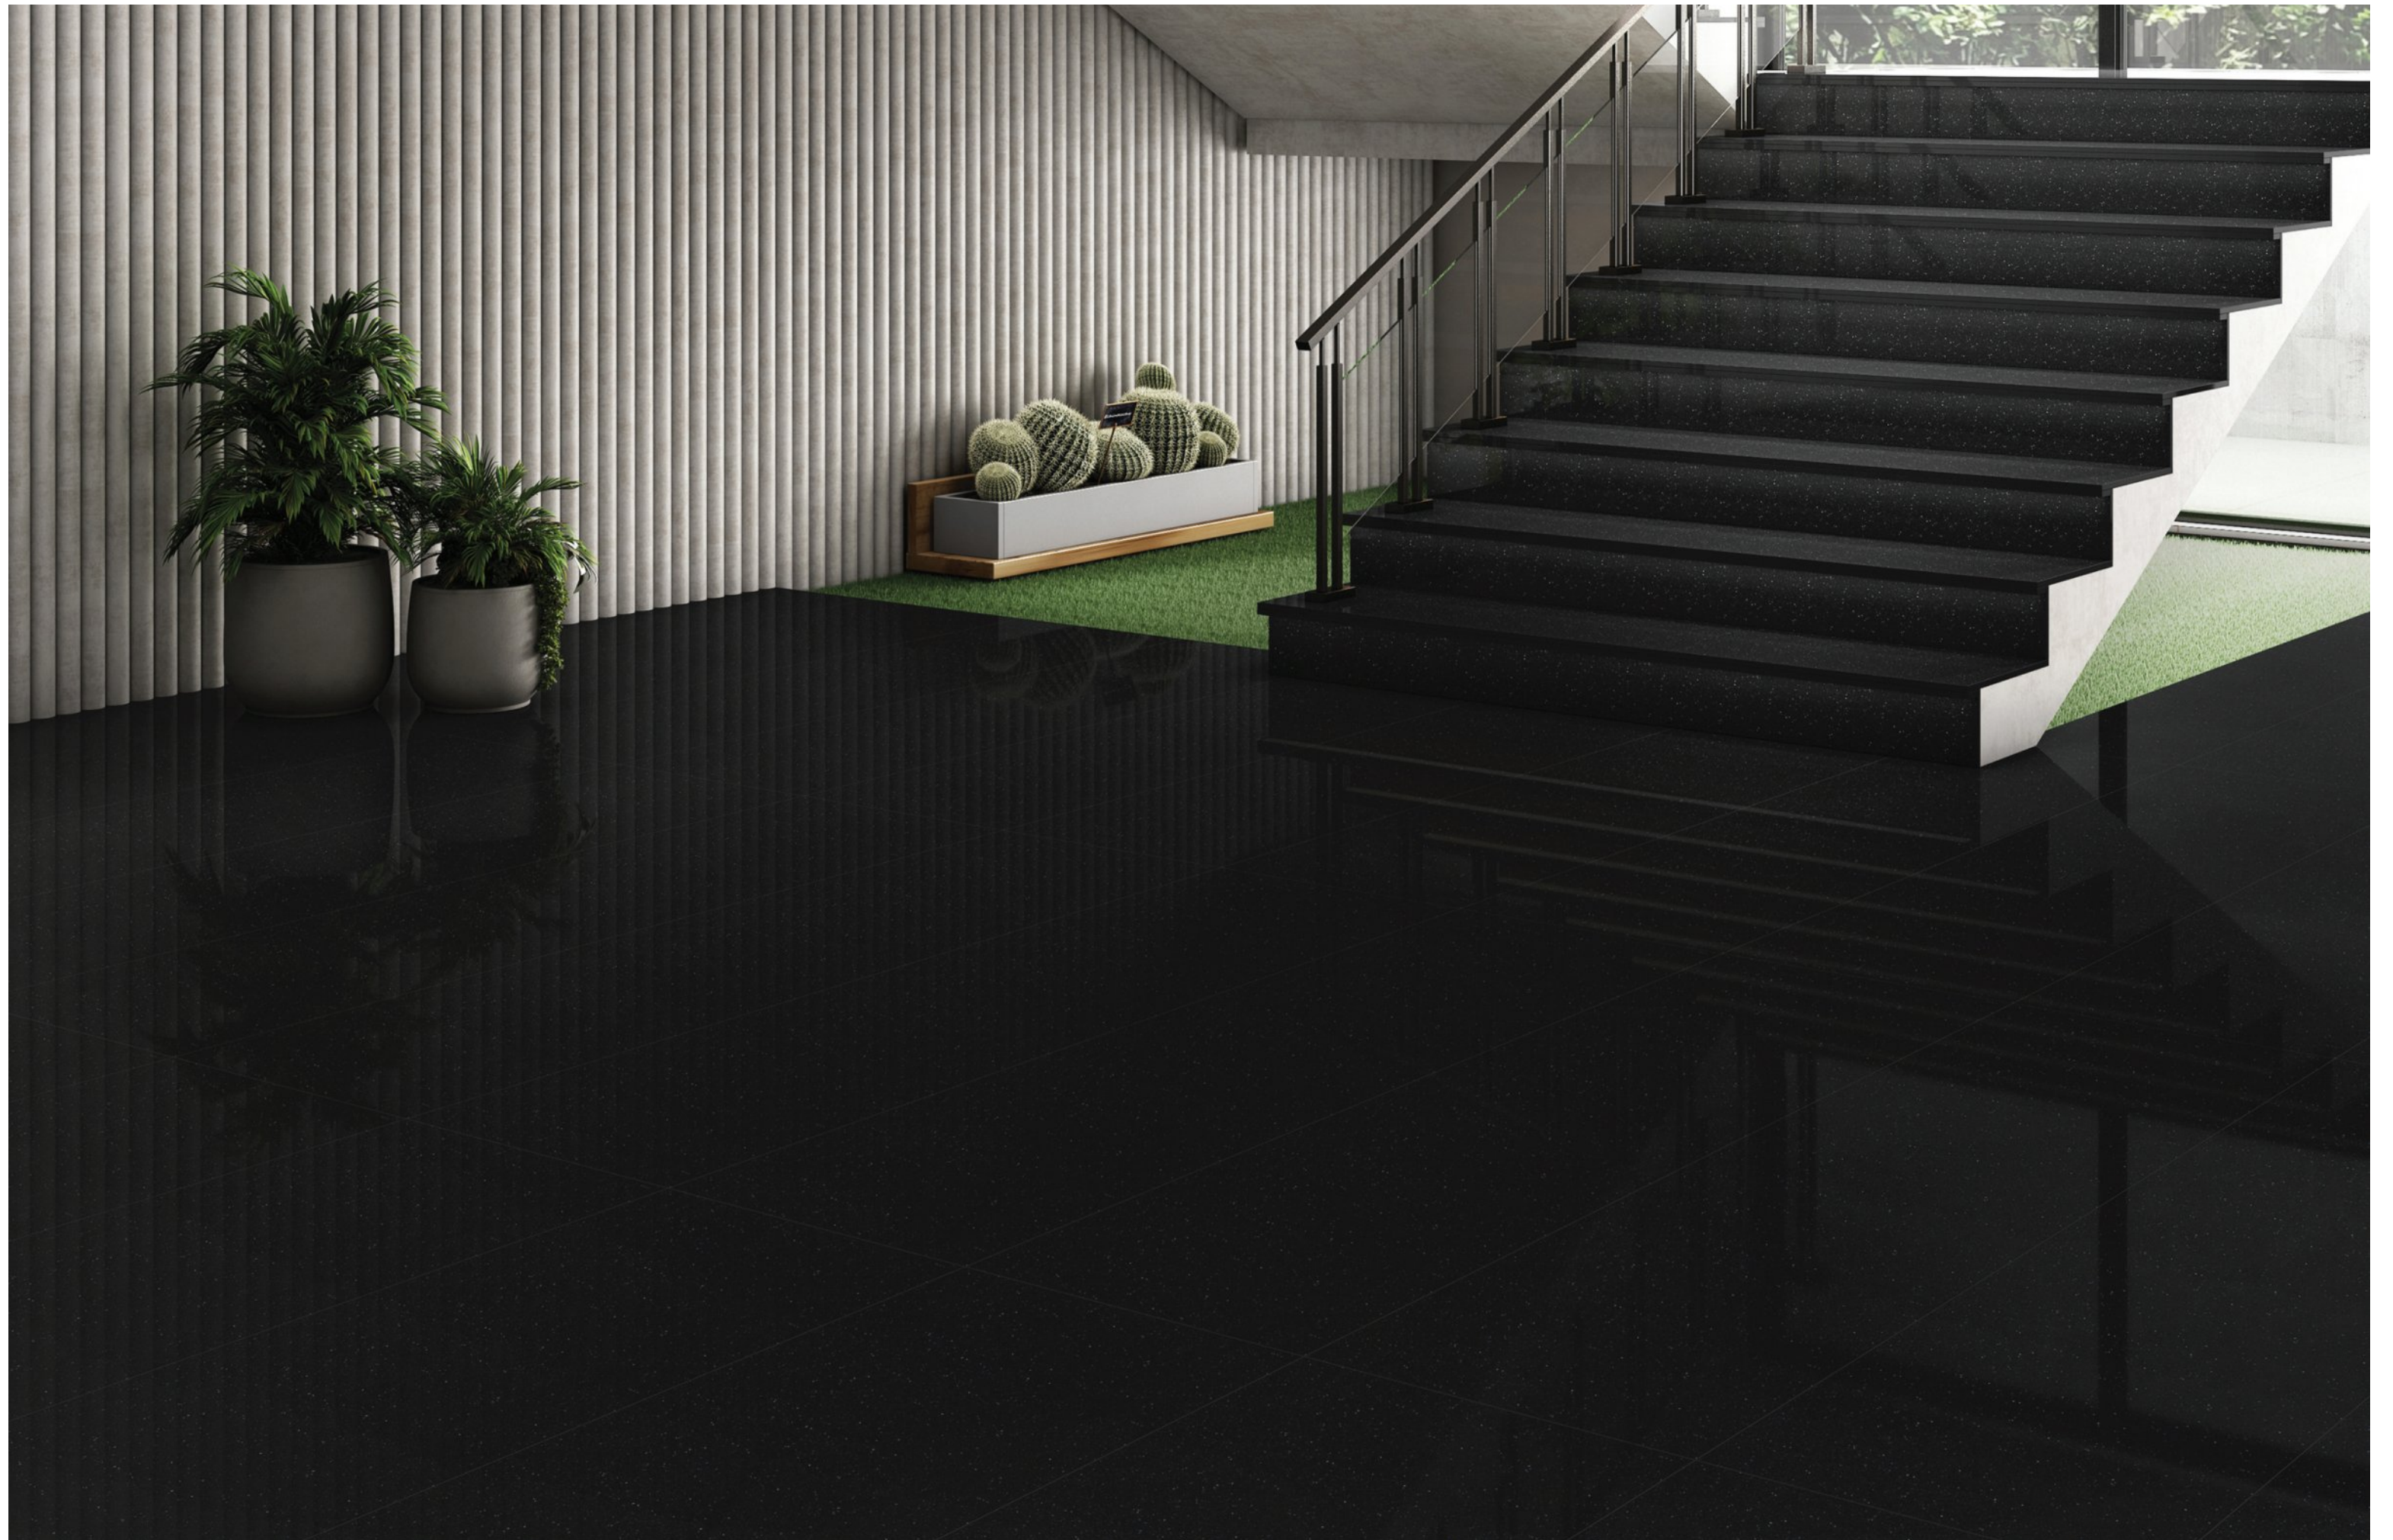

SAGA
GREY

Flor : SAGA NERO 80x300cm
Surface : Glossy or Matt

**SAGA
NERO**

SAGA
WHITE

Table Top: SAGA WHITE 80x300cm, **Floor :** SAGA WHITE 80x300cm
Surface : Glossy or Matt

VOXEL BARLEY

Floor : VOXEL BARLEY 80x300cm
Surface : Glossy or Matt